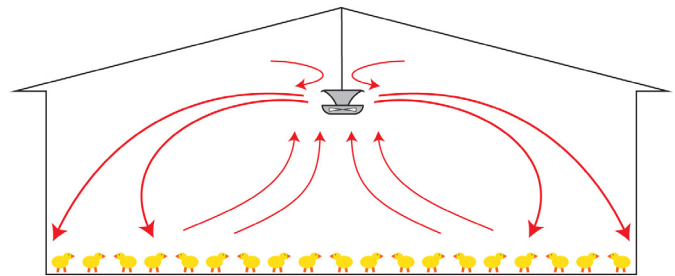

安装方式

图例 (mm)	
A	+/- 18 m
B	至少两米
1	风机两米宽范围内无障碍物
2	切勿在使用水平风机的同时使用

Why choose Vostermans Ventilation:

LOYAL TO YOU
We care for your specific needs based on our long expertise. In close cooperation with you we secure your business outcomes.

RELIABLE
Since our foundation in the Netherlands in 1952, we maintain our reputation as reliable partner. Our carefully selected global network of independent distributors strive to deliver you dedicated service and expertise.

FUTURE PROOF
Our future proof approach, which combines energy efficiency solutions with robust quality and rigorous testing, is based on a genuine commitment to serve as a trusted partner.

Vostermans Ventilation is a global developer and manufacturer of sustainable axial fans for the agricultural and industrial market. Sustainability is key for Vostermans. Their premium brandlines Multifan and EMI are showcasing the drive for advanced energy efficient fans. The company applies continuous innovation and research in their own motor production facility and in house state of the art R&D department. Vostermans Ventilation, part of Vostermans Companies founded in 1952, is based in Venlo, the Netherlands and operates in USA, China and Malaysia.

YOUR SPECIALIST IN AIR

All rights reserved. Vostermans Companies is not responsible for inaccurate or incomplete data. In case of any questions and / or remarks please contact ventilation@vostermans.com. Subject to alterations 05/2019

Venlo - The Netherlands
Tel. +31 (0)77 389 32 32
ventilation@vostermans.com

Bloomington, IL- USA
Tel. +1 309 827-9798
ventilation@vostermansusa.com

Tmn Klang Jaya - Malaysia
Tel. +60 (0)3 3324 3638
ventilation@vostermansasia.com

Shanghai - China
Tel. +86 21 5290 2889/2899
ventilation@vostermanschina.com