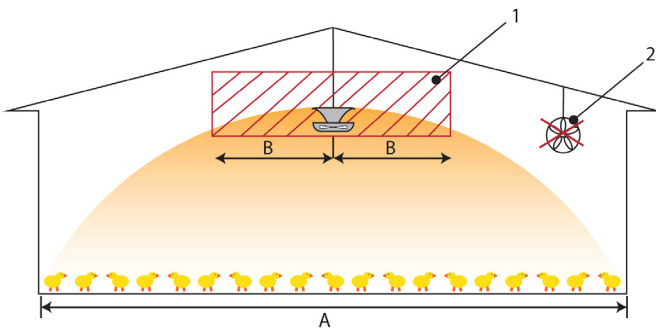

安装方式

图例 (mm)	
A	+/- 18 m
B	至少两米
1	风机两米宽范围内无障碍物
2	切勿在使用水平风机的同时使用

Why choose Vostermans Ventilation:

LOYAL TO YOU
We care for your specific needs based on our long expertise. In close cooperation with you we secure your business outcomes.

RELIABLE
Since our foundation in the Netherlands in 1952, we maintain our reputation as reliable partner. Our carefully selected global network of independent distributors strive to deliver you dedicated service and expertise.

FUTURE PROOF
Our future proof approach, which combines energy efficiency solutions with robust quality and rigorous testing, is based on a genuine commitment to serve as a trusted partner.

Vostermans Ventilation is a global developer and manufacturer of sustainable axial fans for the agricultural and industrial market. Sustainability is key for Vostermans. Their premium brandlines Multifan and EMI are showcasing the drive for advanced energy efficient fans. The company applies continuous innovation and research in their own motor production facility and in house state of the art R&D department. Vostermans Ventilation, part of Vostermans Companies founded in 1952, is based in Venlo, the Netherlands and operates in USA, China and Malaysia.

YOUR SPECIALIST IN AIR

All rights reserved. Vostermans Companies is not responsible for inaccurate or incomplete data. In case of any questions and / or remarks please contact ventilation@vostermans.com. Subject to alterations 05/2019

Venlo - The Netherlands
Tel. +31 (0)77 389 32 32
ventilation@vostermans.com

Bloomington, IL- USA
Tel. +1 309 827-9798
ventilation@vostermansusa.com

Tmn Klang Jaya - Malaysia
Tel. +60 (0)3 3324 3638
ventilation@vostermansasia.com

Shanghai - China
Tel. +86 21 5290 2889/2899
ventilation@vostermanschina.com