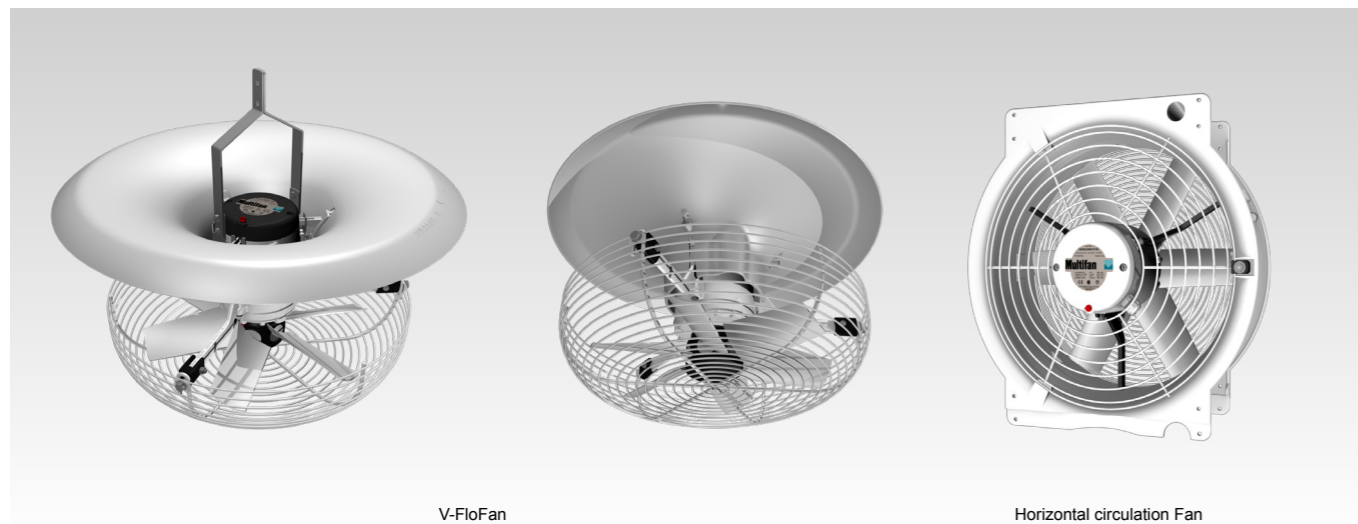

V-FloFan

Horizontal circulation Fan