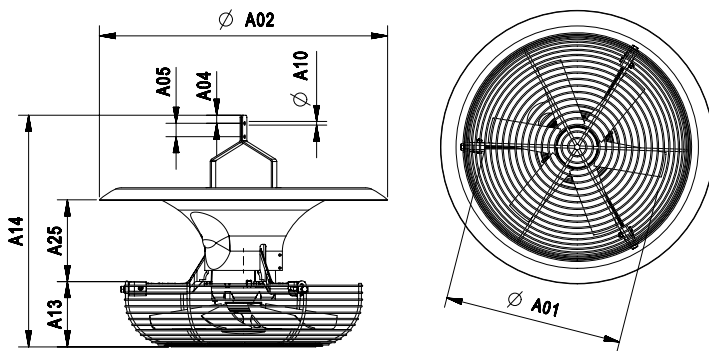

* 电子方式控制 (E)，变压器控制 (T)，变频控制 (F)

** 无障碍吹风条件下，距离7米处测得的声压级

*** 若有其他要求，请联系本公司销售团队

**** 可根据要求提供4极VF1oFan风机

V-FloFan

Horizontal circulation Fan

尺寸

尺寸 (mm)								
mm	A01	A02	A04	A05	A10	A13	A14	A25
400	420	650	18	30	8	146	539	182

包装尺寸 (mm)
720 x 720 x 400

安装方式

图例 (mm)	
A	+/- 18 m
B	至少两米
1	风机两米宽范围内无障碍物
2	切勿在使用水平风机的同时使用

Why choose Vostermans Ventilation:

LOYAL TO YOU
We care for your specific needs based on our long expertise. In close cooperation with you we secure your business outcomes.