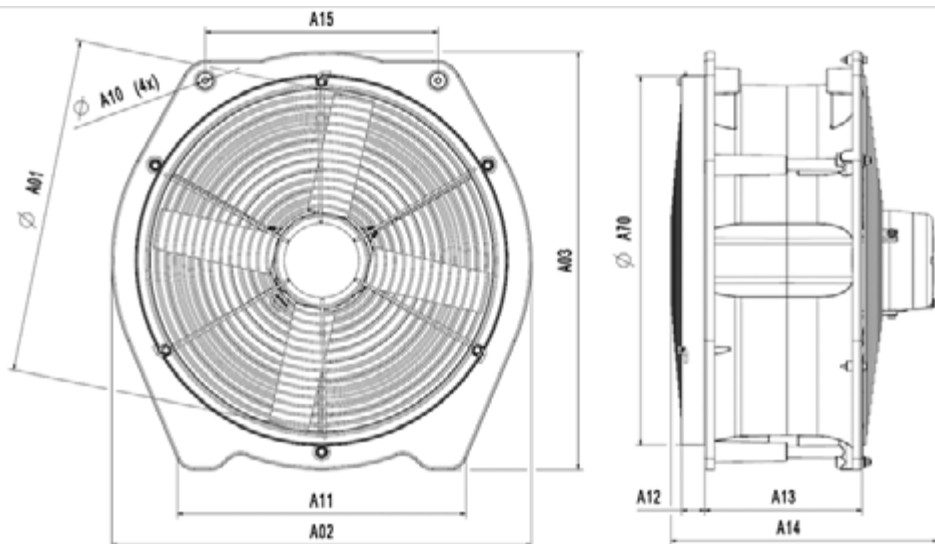

技术数据，单相

产品编号	ø (cm)	电源			(n) 转速	P_{in} (W)	I_{nom} (A)	I_{max} (A)	Q_v (m³/h) *	送风距离 (m)**	SFP @OPa (W/1000m³/h)	dB (A) ***	可控性 ****
		~	V	Hz									
T6E45ABM80100	45	1	230	50	950	100	0,5	0,7	4.800	45	20,8	46	E/T
T4E45DAM80100	45	1	230	50	1.460	190	0,9	1,4	6.450	55	29,8	55	E/T
T4E45BAM80100	45	1	230	50	1.450	250	1,2	2,0	6.950	60	35,8	55	E/T
T4E45CAM80100	45	1	230	50	1.415	370	1,7	2,5	8.700	65	42,9	54	E/T
T6E45KAM80100	45	1	230	60	1.125	120	0,6	0,7	5.000	45	23,8	49	E/T
T4E45LBM80100	45	1	115	60	1.735	270	2,4	4,1	7.150	60	37,9	58	E/T
T4E45LAM80100	45	1	230	60	1.740	280	1,2	2,1	7.150	60	38,2	59	E/T
T4E45MAM80100	45	1	230	60	1.655	390	1,8	2,7	8.450	65	46,9	58	E/T

技术数据，三相

产品编号	ø (cm)	电源			(n) 转速	P_{in} (W)	I_{nom} (A)	I_{max} (A)	Q_v (m³/h) *	送风距离 (m)*	SFP @OPa (W/1000m³/h)	dB (A) **	可控性 ***
		~	V (Y)	Hz			Y	Y					
T6D45ACM80100	45	3	400	50	940	110	0,5	0,6	5.000	45	21,6	47	T
T4D45BAM80100	45	3	400	50	1.460	230	0,8	0,9	6.950	60	33,0	54	T
T4D45CAM80100	45	3	400	50	1.425	370	0,9	1,0	8.750	65	42,6	54	T
T4D45DAM80100	45	3	400	50	1.415	450	1,1	1,2	9.250	69	48,6	55	T
T6D45KAM80100	45	3	460	60	1.175	130	0,5	0,5	5.200	45	24,6	49	T
T4D45LAM80100	45	3	460	60	1.755	270	0,7	0,9	7.250	60	37,3	58	T
T4D45MAM80100	45	3	460	60	1.720	410	0,8	1,1	8.850	65	45,7	59	T

* 根据现场测试得出最大可用投掷

** 在7米吹风距离处测得的声压级

*** 变压器控制 (T)；变频控制 (F)；双向可控硅控制 (E)

尺寸 (mm)

ø (cm)	A01	A02	A03	A10	A11	A12	A13	A14	A15	A70
45	472	586	586	6,5	403	32	220	368	326	520