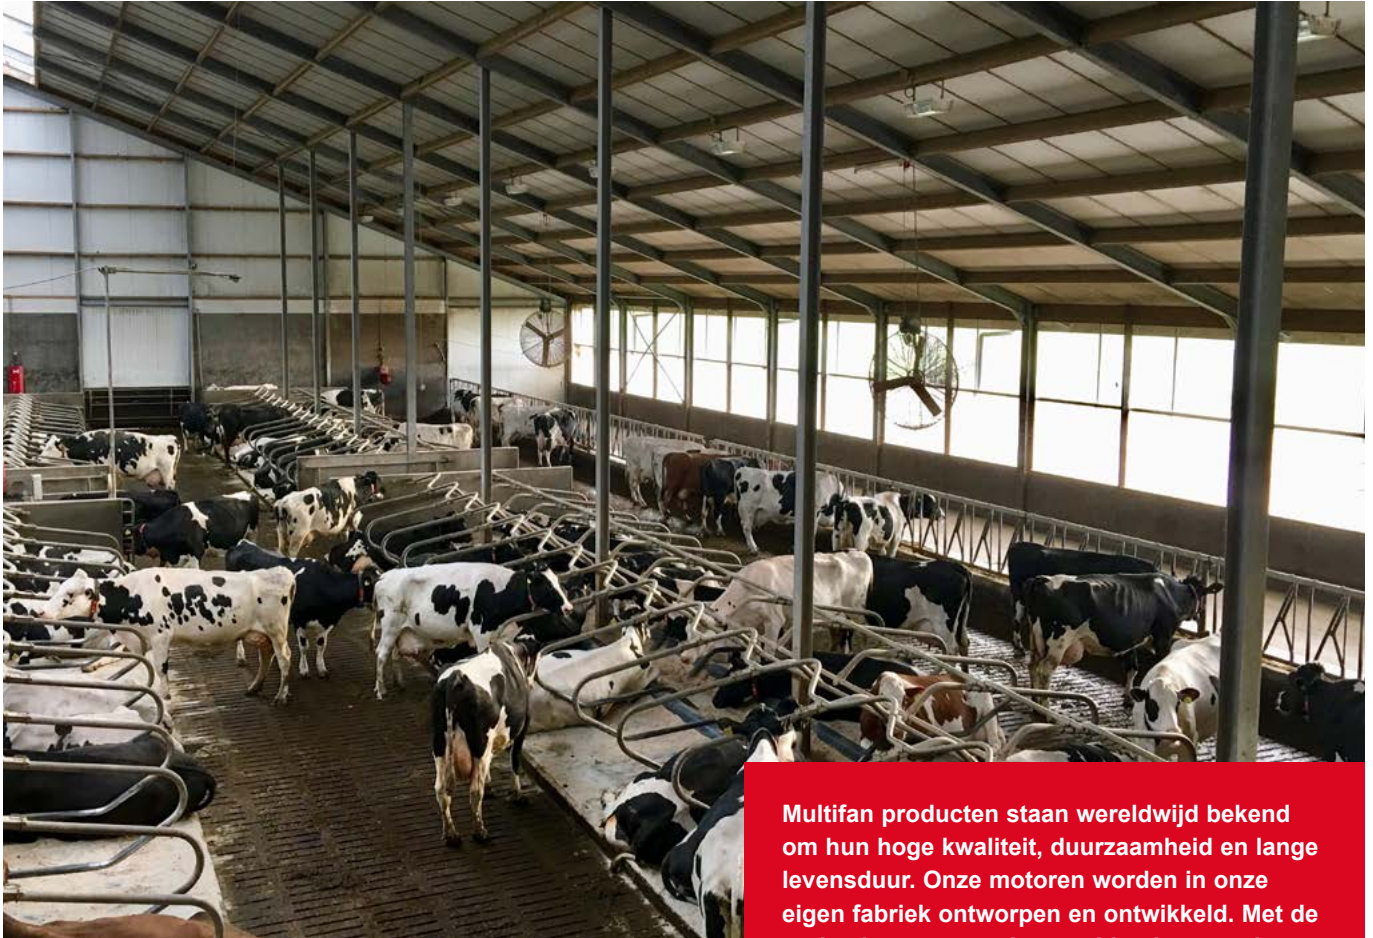

Optie:

Montage-set voor extra eenvoudige installatie (2 x 7 meter ketting en haken).

Andere mogelijkheden in melkveestallen:

Korfventilator

De afstand tussen de vloer en de 130 cm melkvee-ventilator moet in verband met veiligheidsvoorschriften minimaal 2,70 meter zijn. Niet alle stallen zijn hier hoog genoeg voor. Voor lagere stallen raden wij kleinere korfventilatoren (50, 63, 71 of 92 cm) aan met een extra fijn rooster. Het is natuurlijk ook mogelijk om de melkvee-ventilator en de korfventilator te combineren.

Plafondventilator

De Plafondventilator PV600 is ideaal voor in melkkamers. De ventilator creëert verticaal een aangename luchtverplaatsing rond de koeien. Hierdoor ervaart de koe minder hittestress en heeft de koe minder last van vliegen.

Neem voor de technische details van de korfventilator of plafondventilator contact op met ons Vostermans Ventilation team.

Melkvee-ventilator 130 cm

Korfventilator (50 / 63 / 71 / 92 cm)

Plafondventilator PV600

Multifan producten staan wereldwijd bekend om hun hoge kwaliteit, duurzaamheid en lange levensduur. Onze motoren worden in onze eigen fabriek ontworpen en ontwikkeld. Met de optimale motor-waaier combinatie garanderen wij een energiezuinige ventilator met hoge prestaties.