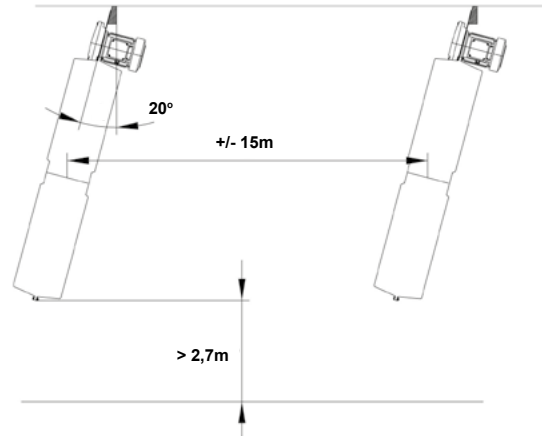

Technische details

Electriciteitsaansluiting			Item	I _{nom} (A)	P _{in} (W)	Q _v @0 Pa (m ³ /u)*	SFP (W/1000m ³ /u)	Regelbaar**	L _{pa} dB (A)***	Worp (m)****	Ge-wicht(kg)	Afmetingen transport-verpakking (l x b x h) in mm
1~	230V	50Hz	K4E13A0M11100	5,3	1.100	46.300	23,7	-	61	142	39,1	1135 x 310 x 373
3~	230/400V	50Hz	K4D13B1M11100	2,5/1,4	630	40.100	15,7	T/FC	55	123	38,7	1135 x 310 x 373
3~	230/400V	50Hz	K4D13B4M11100	2,3/1,3	690	40.900	16,9	-	55	126	38	1135 x 310 x 373
3~	230/400V	50Hz	K4D13B3M11100	2,3/1,3	690	40.900	16,9	FC	55	126	38	1135 x 310 x 373

Afmetingen:

Installatievoorschriften:

Afmetingen (mm)						
	A01	A03	A04	A7	A13	A14
1300	1284	1662	236	1390	320	400

Why choose Vostermans Ventilation:

LOYAL TO YOU

We care for your specific needs based on our long expertise. In close cooperation with you we secure your business outcomes.