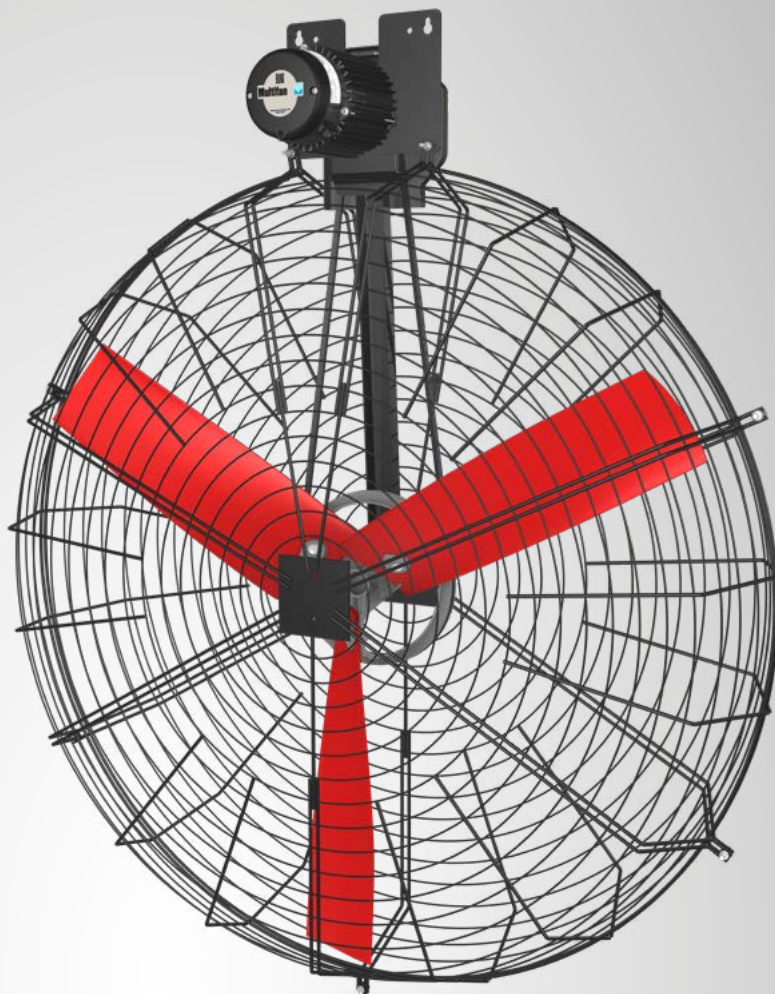

Multifan

Melkvee-ventilatoren

Voorkom hittestress bij melkvee

VOSTERMANS
VENTILATION

YOUR SPECIALIST IN AIR