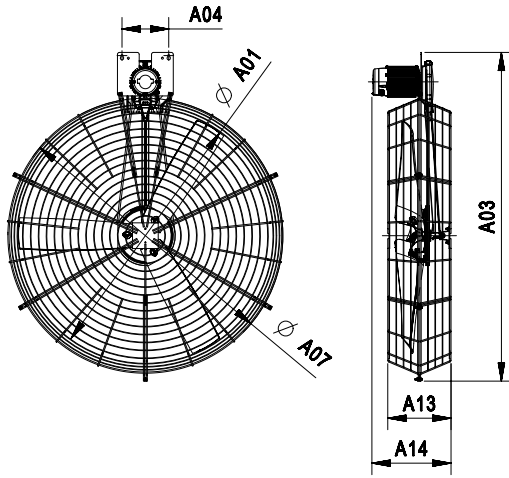

Technische details

Electriciteitsaansluiting			Item	I _{nom} (A)	P _{in} (W)	Q _v @0 Pa (m ³ /u)*	SFP (W/1000m ³ /u)	Regelbaar**	L _{pa} dB (A)***	Worp (m)****	Ge-wicht(kg)	Afmetingen transport-verpakking (l x b x h) in mm
1~	230V	50Hz	K4E13A0M11100	5,3	1.100	46.300	23,7	-	61	142	39,1	1135 x 310 x 373
3~	230/400V	50Hz	K4D13B1M11100	2,5/1,4	630	40.100	15,7	T/FC	55	123	38,7	1135 x 310 x 373
3~	230/400V	50Hz	K4D13B4M11100	2,3/1,3	690	40.900	16,9	-	55	126	38	1135 x 310 x 373
3~	230/400V	50Hz	K4D13B3M11100	2,3/1,3	690	40.900	16,9	FC	55	126	38	1135 x 310 x 373

1~	240V	60Hz	K4E13K0M11100	4,7	1.050	46.000	22,8	-	62	142	32,4	1135 x 310 x 373
3~	240/420V	60Hz	K4D13K1M11100	3,7/2,2	1.150	45.800	25,1	T/FC	62	141	34,8	1135 x 310 x 373

* Technische details gemeten volgens AMCA standaard 230-99.

Afmetingen:

Installatievoorschriften:

Afmetingen (mm)						
	A01	A03	A04	A7	A13	A14
1300	1284	1662	236	1390	320	400

Why choose Vostermans Ventilation:

LOYAL TO YOU

We care for your specific needs based on our long expertise. In close cooperation with you we secure your business outcomes.