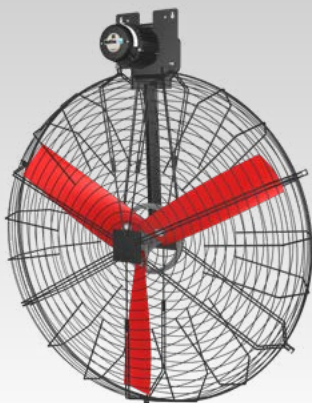

Melkvee-ventilator 130 cm