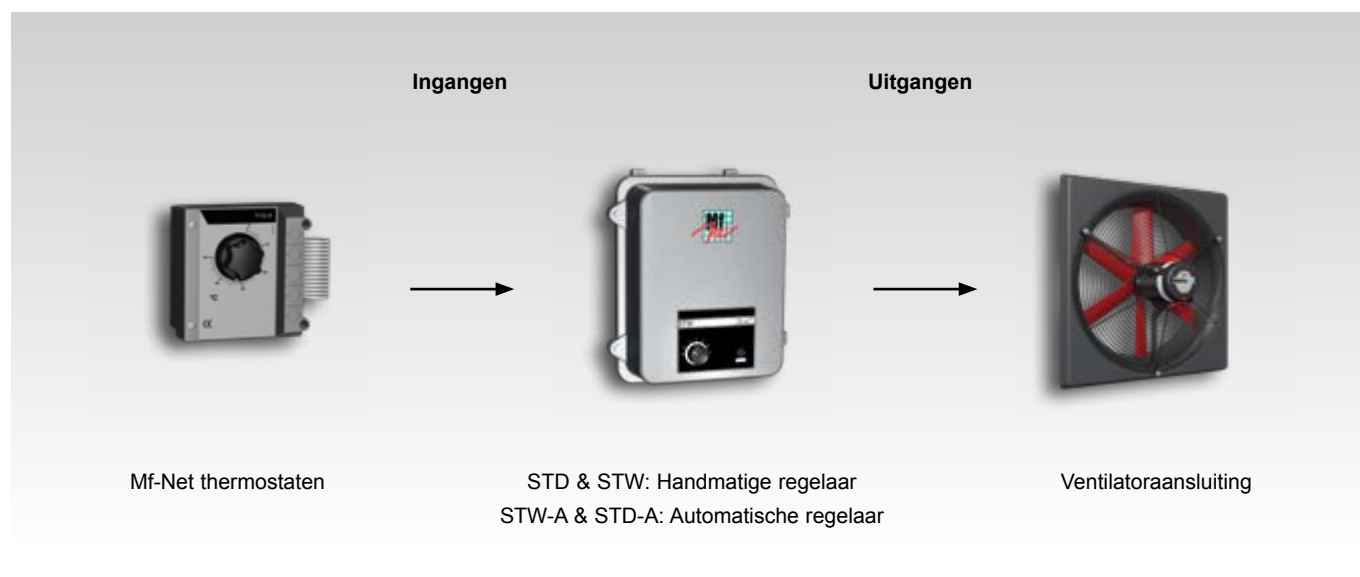

Regelschema STW-A & STD-A

Stap	Ventilatievermogen
1	25%
2	30%
3	40%
4	60%
5	100%