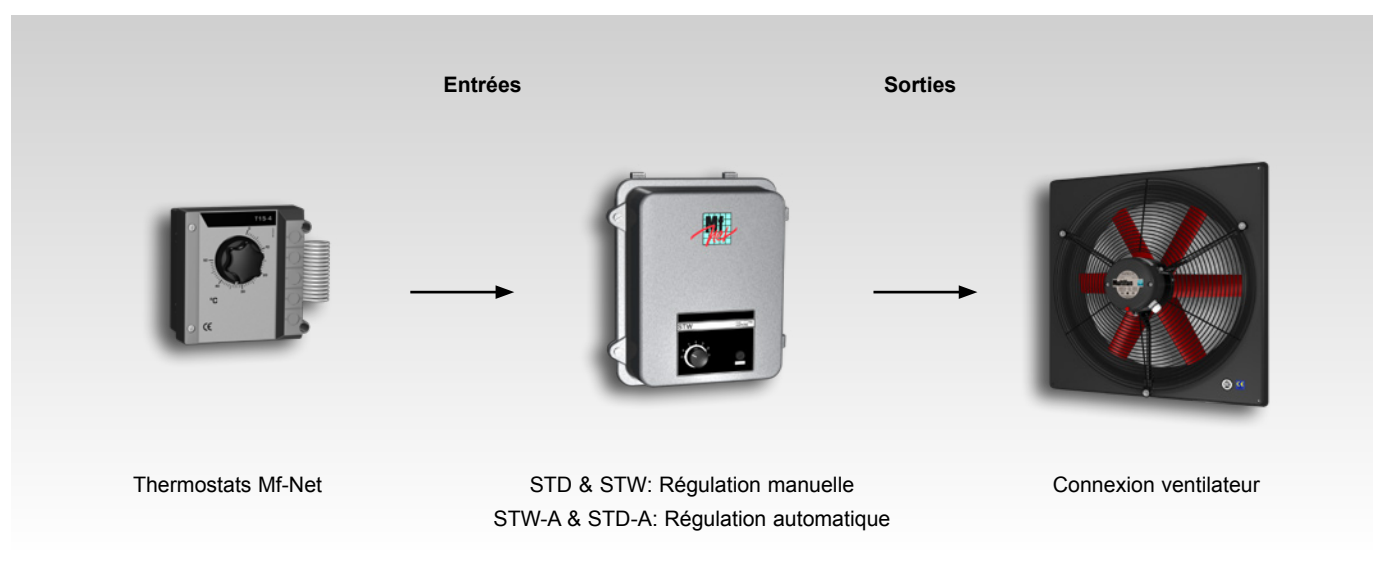

Transformateurs à paliers

Les STW et STD transformateurs à paliers permettent une régulation par paliers des ventilateurs. La série STW est dessinée pour des applications monophasées et la série STD pour des applications triphasées. Les séries STW & STD sont disponibles en deux versions: manuelle et automatique. Pour chaque version les régulateurs sont disponibles en plusieurs ampérages.

Avantages:

- Facile à monter
- Facile à piloter
- Robuste et indifférent aux pics de tension et aux surcharges
- Compatible avec les systèmes de ventilation nouveaux et existants

Caractéristiques:

- STD & STW: régulateurs manuelles à paliers
- STW-A & STD-A: régulateurs à paliers automatiques à combiner avec des thermostats Mf-Net

Schéma de régulation STW-A & STD-A

Palier	Puissance de ventilation
1	25%
2	30%
3	40%
4	60%
5	100%

Spécifications STW

Définition	Min.	Type	Max.	Remarques
Type de régulateur				Transformateur à paliers
Réseau		230 V		1~
Fréquence	50 Hz		60 Hz	
Courant de sortie		10 - 21 A		Dépendant du type
Boîtier				IP 43 aluminium